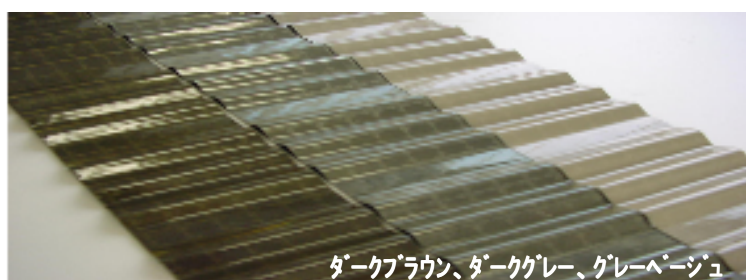

◆【景観色】◆

ダークブラウン・ダークグレー・グレーベージュ

安全と景観へのこだわり

日中

夜間反射状態

- ミニウェーブリフレクター景観色は昼間は自然に溶け込み色合いで**景観を損ないません**。
- 夜間はマイクロプリズム & **超広角高輝度反射**でドライバーを安全に誘導いたします。
- ミニウェーブリフレクターは**柔軟で強靱なエラストマー**が基材なため万が一の接触の際、割れることがございません。
- ミニウェーブリフレクターは最大高さが6mmなので道路、歩道にほとんど突起しない**安全設計**になっております。
- 抜群の施工性**(離型紙を剥がして貼り付けるだけ。但し、コンクリート等凹凸の粗面は接着剤併用)。

≪代表サイズ≫

単位:mm

ダークブラウン、ダークグレー、グレーベージュ

製品コード	幅×長×高
MW I 100-930	100×930×5.5
MW I 50-930	50×930×5.5
MW I 100-455	100×455×5.5
MW I 50-455	50×455×5.5
MW I 100-225	100×225×5.5
MW I 50-225	50×225×5.5

※別途サイズも対応可能。規格値は変更する場合がございます。