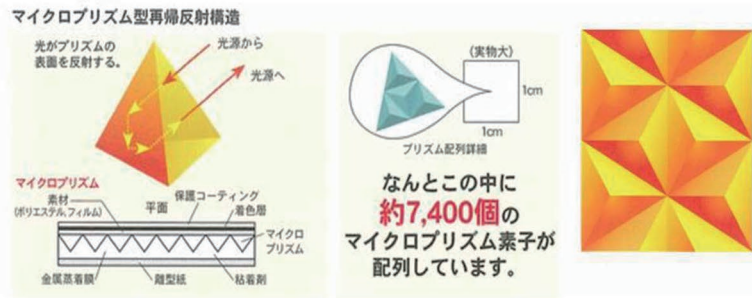

波形状の反射材だから抜群の視認性

製品自体が光源体のように見え、夜間、薄暮時、濃霧などの悪条件下でも高い注意喚起効果を発揮します。

反射シート性能比較

波形状の反射材は真横からの光にも再帰反射します

超広角反射により設置対象が大きく見えます

ミニウェーブテープECO

幅(mm)	長さ(mm)	色記号	重量(kg)	注文コード ※=色記号	価格
45	1000	 S=シルバー  G=グリーン	0.06	MW3-45-1000-※-A	¥3,480- 15%OFF ↓ ¥2,720-