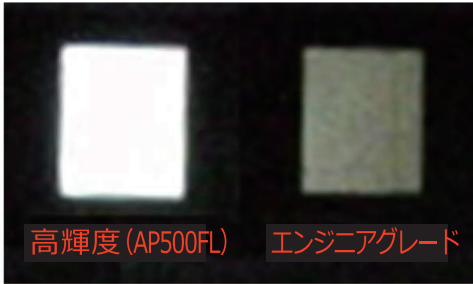

波形状の反射材だから抜群の視認性

製品自体が光源体のように見え、夜間、薄暮時、濃霧などの悪条件下でも高い注意喚起効果を発揮します。

反射シート性能比較

波形状の反射材は真横からの光にも再帰反射します

超広角反射により設置対象が大きく見えます

ミニウェーブテープECO

幅(mm)	長さ(mm)	色記号	重量(kg)	注文コード ※=色記号	価格
45	1000	 S=シルバー  G=グリーン	0.06	MW3-45-1000-※-A	¥3,480- 15%OFF ↓ ¥2,720-