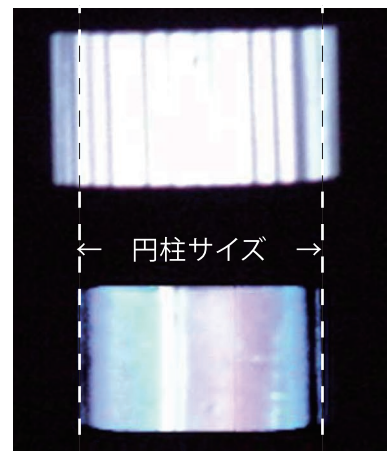

波形状の反射材だから抜群の視認性

製品自体が光源体のように見え、夜間、薄暮時、濃霧などの悪条件下でも高い注意喚起効果を発揮します。

反射シート性能比較

波形状の反射材は真横からの光にも再帰反射します

超広角反射により設置対象が大きく見えます

ミニウェーブテープECO

幅(mm)	長さ(mm)	色記号	重量(kg)	注文コード ※=色記号	価格
45	1000	 S=シルバー  G=グリーン	0.06	MW3-45-1000-※-A	¥3,480- 15%OFF ↓ ¥2,720-

※コンクリート面へ設置の際は、裏面がアルミ薄板付仕様です。接着剤(別売)使用し施工となります。詳細はお問い合わせください。

製造元

 エヌティーダブリュー株式会社

<http://www.ntw-wave.co.jp>

mail: anzen@ntw-wave.co.jp

本社 〒277-0075 千葉県柏市南柏中央10-5
TEL.04-7176-3781 FAX.04-7176-3906

大阪営業所 〒540-0037 大阪府大阪市中央区内平野町1-3-12
ajディナシティ大手前ビル 203号
TEL.06-6131-8065 FAX.06-6232-8815