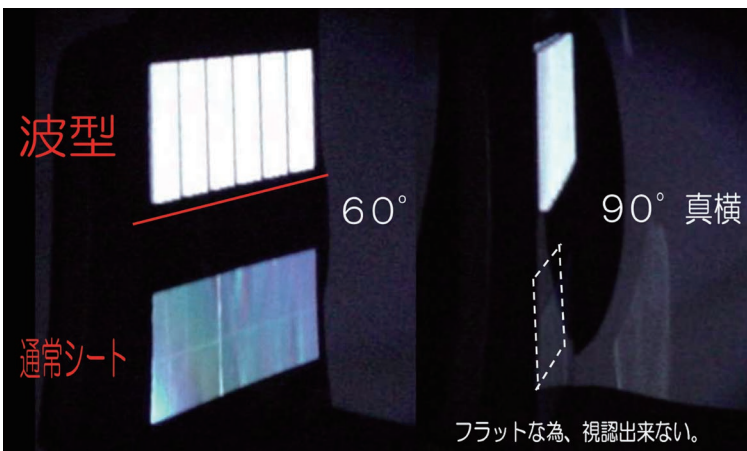

波形状の反射材だから抜群の視認性

製品自体が光源体のように見え、夜間、薄暮時、濃霧などの悪条件下でも高い注意喚起効果を発揮します。

反射シート性能比較

波形状の反射材は真横からの光にも再帰反射します

超広角反射により設置対象が大きく見えます

ミニウェーブテープECO

幅(mm)	長さ(mm)	色記号	重量(kg)	注文コード ※=色記号	価格
45	1000	 S=シルバー  G=グリーン	0.06	MW3-45-1000-※-A	¥3,480- 15%OFF ↓ ¥2,720-