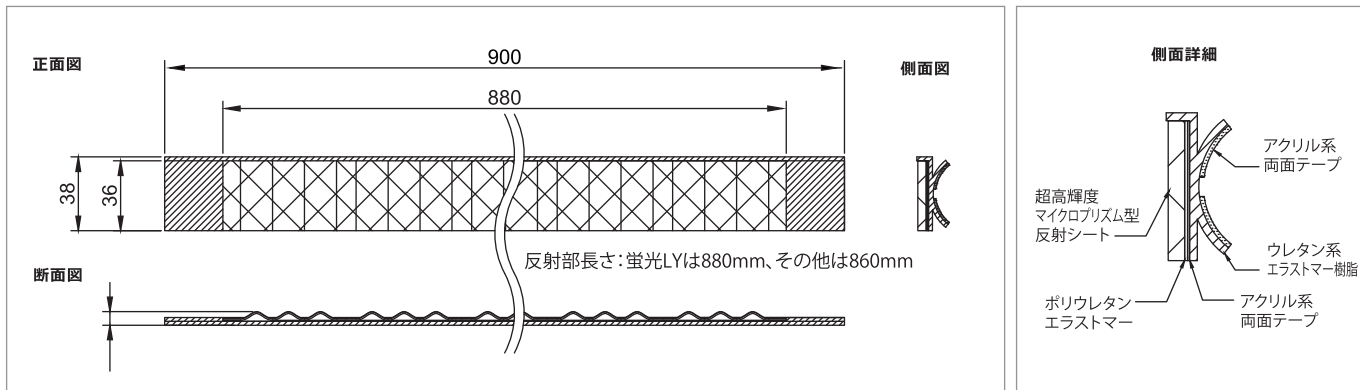

## 簡単施工

製品裏面の粘着テープのみで施工可能  
(金属の固定部材不要) 詳細は裏面へ

柔軟な素材

カーブ箇所のガードパイプにも追従

MWGP ミニウェーブ・リフレクター ガードパイプ用

幅 (mm)		長さ (mm)		色記号	重量 (kg) 金具含まず	注文コード	価格
反射部	基材部	反射部	基材部				
36	38	880	900	 注1 LY=蛍光ライムイエロー	0.2	MWGP-36-880-LY	¥3,600-

注1) 蛍光ライムイエローの耐候性能は3~5年程度です

幅 (mm)		長さ (mm)		色記号	重量 (kg) 金具含まず	注文コード ※=色記号	価格
反射部	基材部	反射部	基材部				
36	38	860	900	 S=シルバー  Y=イエロー  O=オレンジ  R=レッド  G=グリーン  B=ブルー  DB=ダークブラウン	0.2	MWGP-36-860-※	¥3,600-

施工要領

設置面の汚れ(サビ・埃・苔など)をキレイに除去して乾燥していることをご確認ください。濡れていると接着しないので必ず乾燥状態にしてください。