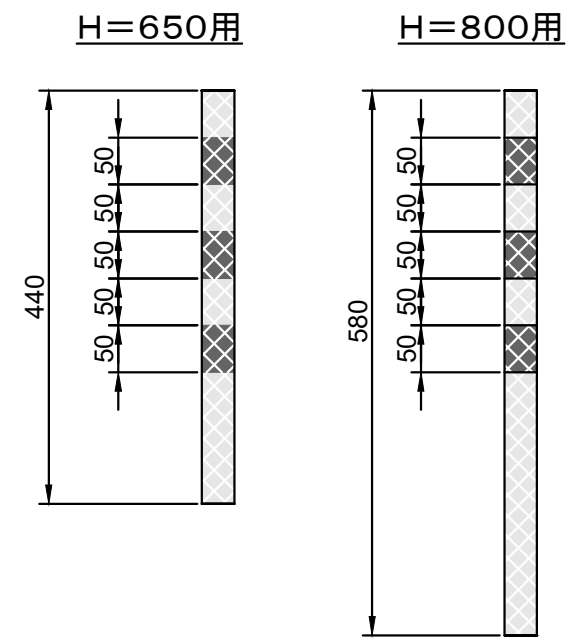

# ウェーブポスト Hiシリーズ 固定式(貼付式・φ200台座)

## 反射シート レイアウト

## 埋設脚部 1:2

⑤	キャップ	ウレタンエラストマー樹脂	
④	ポール部反射シート	超高輝度プリズム型反射シート	表面処理:光触媒コーティング 反射材色:白 × 印刷:橙/緑/青
③	本体ポール	ウレタンエラストマー樹脂	
②	ベース部反射シート	高輝度プリズム型反射シート	
①	ベース	ウレタンエラストマー樹脂	
番号	品名	材質	備考

△				投影法 第三角法	製品名 ウェーブポスト
△				尺度 1:8	製品コード WP-65/80F※-W※-H
△				承認 Y Y M M D D 名前	図面名 製品図
△				検図 Y Y M M D D 名前	図面番号 20240226_02 <small>版数</small>
△				製図 240213 小関	社名 エヌティーダブリュー株式会社
改訂	日付	内容	担当		