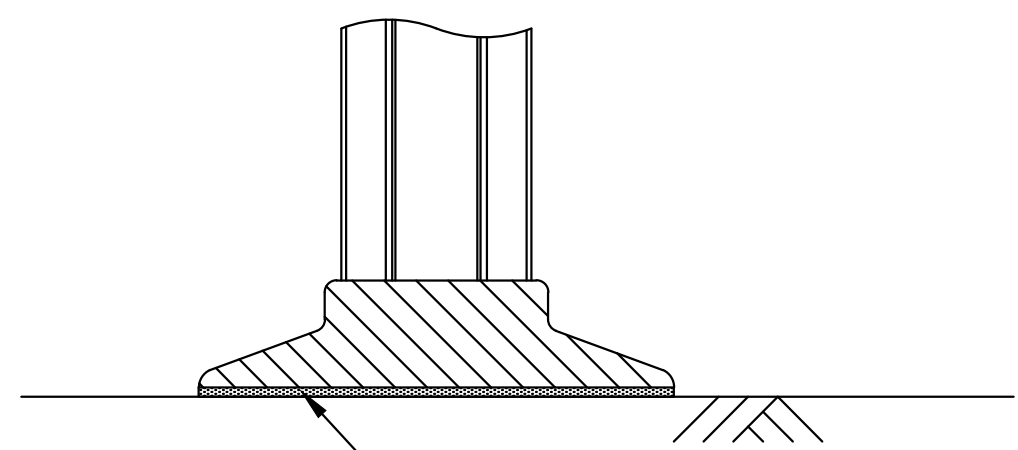

# ウェーブポスト Hiシリーズ 固定式(貼付式・φ200台座)

## 反射シート レイアウト

## 埋設脚部 1:2

⑤	キャップ	ウレタンエラストマー樹脂	
④	ポール部反射シート	超高輝度プリズム型反射シート	表面処理:光触媒コーティング 反射材色:白 × 印刷:橙/緑/青
③	本体ポール	ウレタンエラストマー樹脂	
②	ベース部反射シート	高輝度プリズム型反射シート	
①	ベース	ウレタンエラストマー樹脂	
番号	品名	材質	備考

△				投影法 第三角法	製品名 ウェーブポスト
△				尺度 1:8	製品コード WP-65/80F※-W※-H
△				承認 Y Y M M D D 名前	図面名 製品図
△				検図 Y Y M M D D 名前	図面番号 20240226_02 <small>版数</small>
△				製図 240213 小関	社名 エヌティーダブリュー株式会社
改訂	日付	内容	担当		