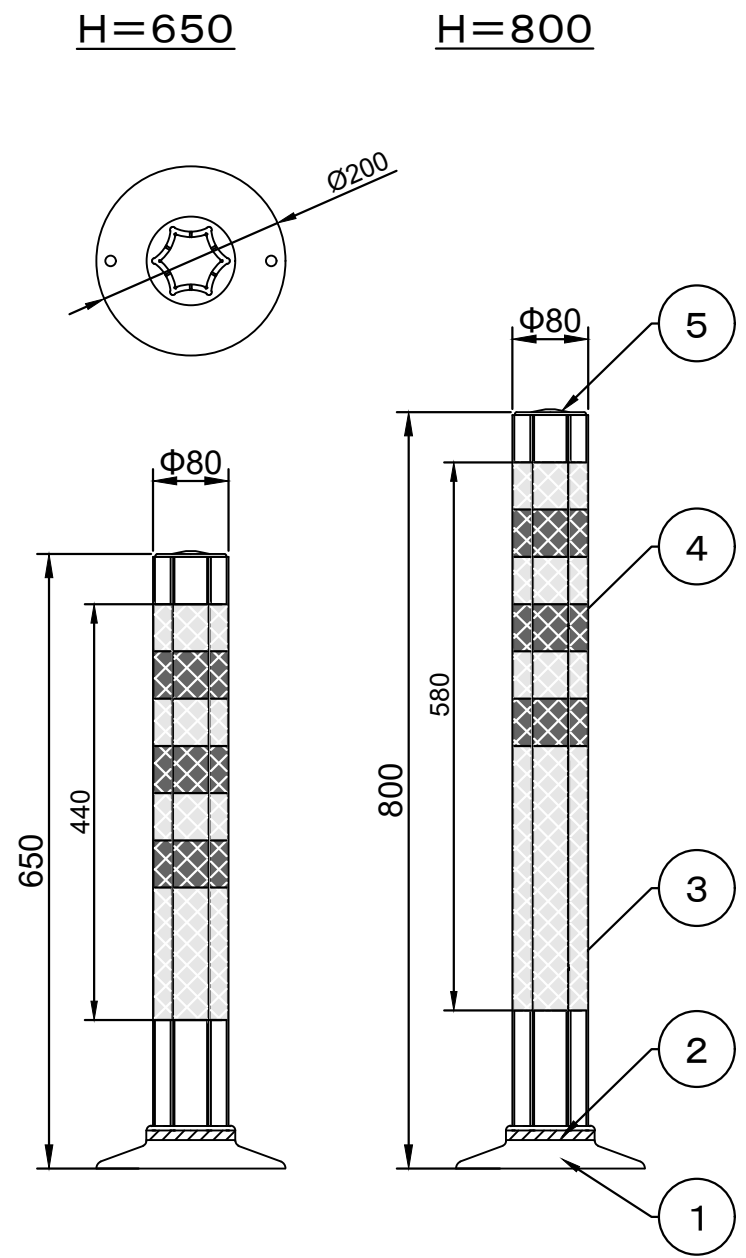

# ウェーブポスト Hiシリーズ 固定式(貼付式・φ200台座)

## 反射シート レイアウト

## 埋設脚部 1:2

⑤	キャップ	ウレタンエラストマー樹脂	
④	ポール部反射シート	超高輝度プリズム型反射シート	表面処理:光触媒コーティング 反射材色:白 × 印刷:橙/緑/青
③	本体ポール	ウレタンエラストマー樹脂	
②	ベース部反射シート	高輝度プリズム型反射シート	
①	ベース	ウレタンエラストマー樹脂	
番号	品名	材質	備考

△				投影法 第三角法	製品名 ウェーブポスト
△				尺度 1:8	製品コード WP-65/80F※-W※-H
△				承認 Y Y M M D D 名前	図面名 製品図
△				検図 Y Y M M D D 名前	図面番号 20240226_02 <small>版数</small>
△				製図 240213 小関	社名 エヌティーダブリュー株式会社
改訂	日付	内容	担当		