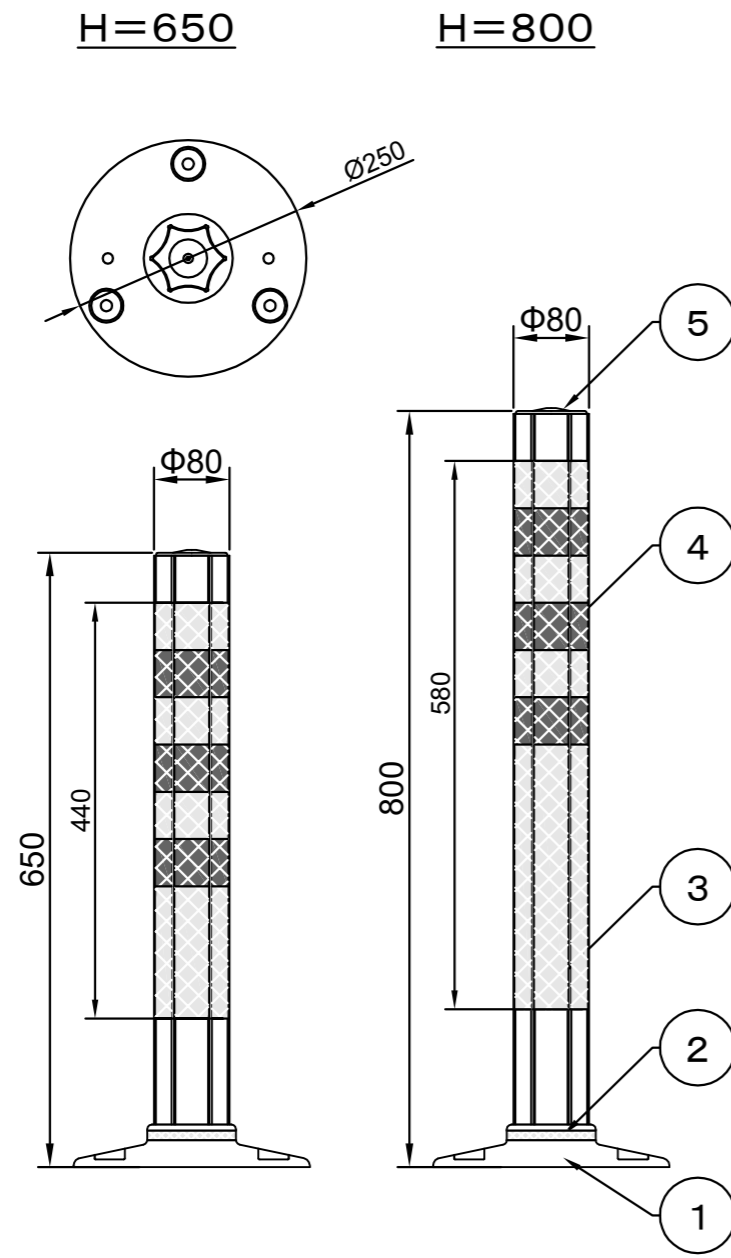

ウェーブポスト Hiシリーズ 着脱式(3本脚・φ250台座)

反射シート レイアウト

埋設脚部 1:2

⑤	キャップ	ウレタンエラストマー樹脂	
④	ポール部反射シート	超高輝度プリズム型反射シート	表面処理:光触媒コーティング 反射材色:白 × 印刷:橙/緑/青
③	本体ポール	ウレタンエラストマー樹脂	
②	ベース部反射シート	高輝度プリズム型反射シート	
①	ベース	ウレタンエラストマー樹脂	
番号	品名	材質	備考

△				投影法	第三角法	製品名	ウェーブポスト
△				尺度	1:8	製品コード	WP-65/80G※-W※-H
△				承認	YYMMDD	名前	製品図
△				検閲	YYMMDD	名前	図面番号 20240226_03
改訂	日付	内容	担当	製図	240226	小関	版数 A
							社名 エヌティーダブリュー株式会社