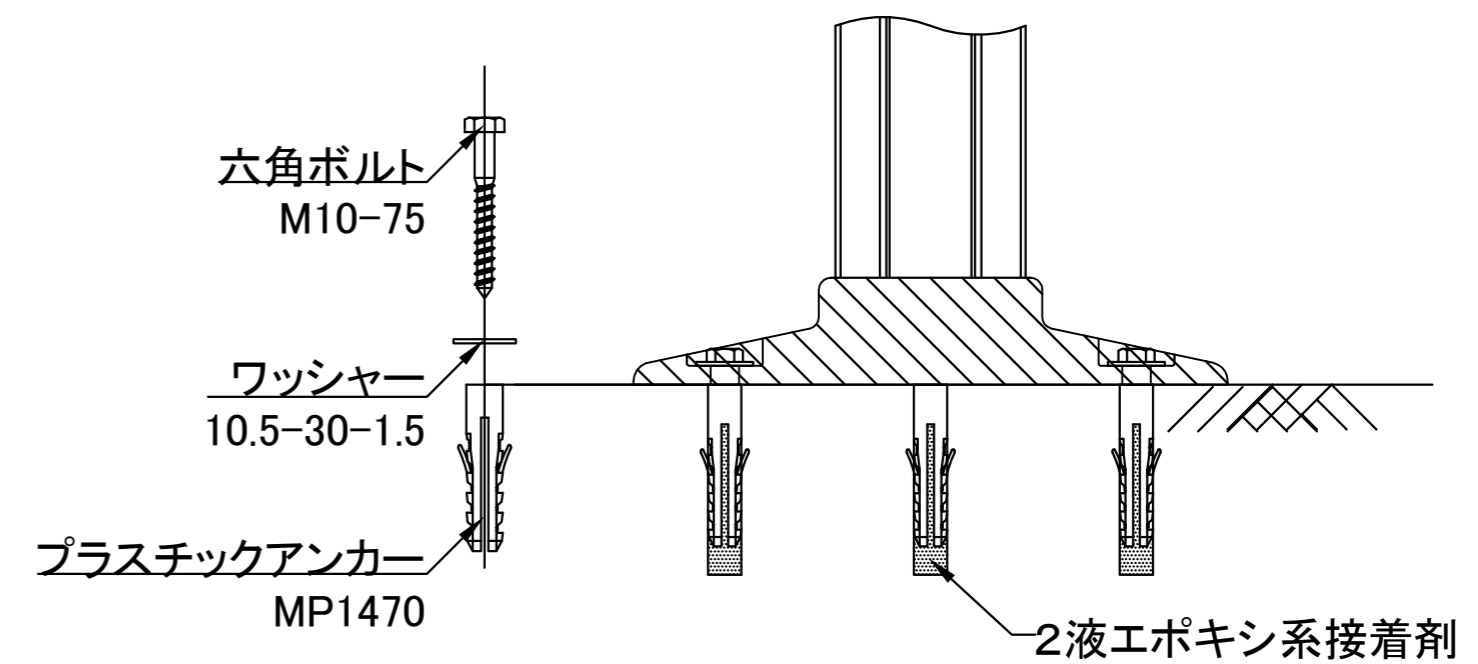

ウェーブポスト Hiシリーズ 着脱式(3本脚・φ250台座)

反射シート レイアウト

埋設脚部 1:2

⑤	キャップ	ウレタンエラストマー樹脂	
④	ポール部反射シート	超高輝度プリズム型反射シート	表面処理:光触媒コーティング 反射材色:白 × 印刷:橙/緑/青
③	本体ポール	ウレタンエラストマー樹脂	
②	ベース部反射シート	高輝度プリズム型反射シート	
①	ベース	ウレタンエラストマー樹脂	
番号	品名	材質	備考

△				投影法	第三角法	製品名	ウェーブポスト
△				尺度	1:8	製品コード	WP-65/80G※-W※-H
△				承認	YYMMDD	名前	製品図
△				検閲	YYMMDD	名前	図面番号 20240226_03
改訂	日付	内容	担当	製図	240226	小関	版数 A
							社名 エヌティーダブリュー株式会社