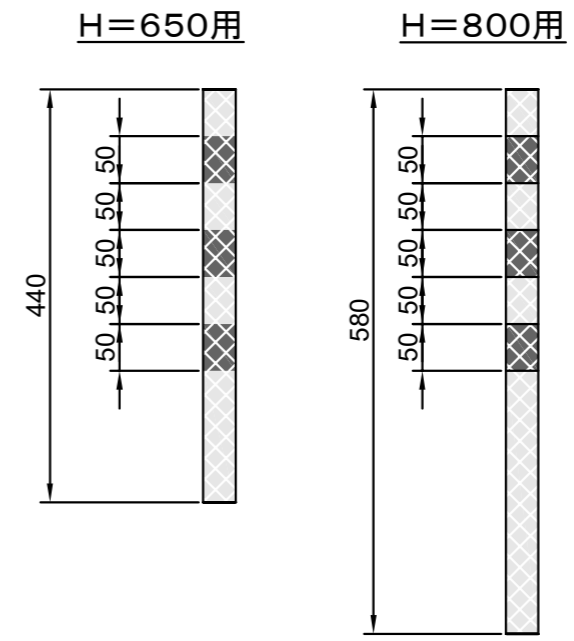

ウェーブポスト Hiシリーズ 着脱式(3本脚・φ250台座)

反射シート レイアウト

埋設脚部 1:2

⑤	キャップ	ウレタンエラストマー樹脂	
④	ポール部反射シート	超高輝度プリズム型反射シート	表面処理:光触媒コーティング 反射材色:白 × 印刷:橙/緑/青
③	本体ポール	ウレタンエラストマー樹脂	
②	ベース部反射シート	高輝度プリズム型反射シート	
①	ベース	ウレタンエラストマー樹脂	
番号	品名	材質	備考

△				投影法	第三角法	製品名	ウェーブポスト
△				尺度	1:8	製品コード	WP-65/80G※-W※-H
△				承認	YYMMDD	名前	製品図
△				検閲	YYMMDD	名前	図面番号 20240226_03
改訂	日付	内容	担当	製図	240226	小関	版数 A
							社名 エヌティーダブリュー株式会社